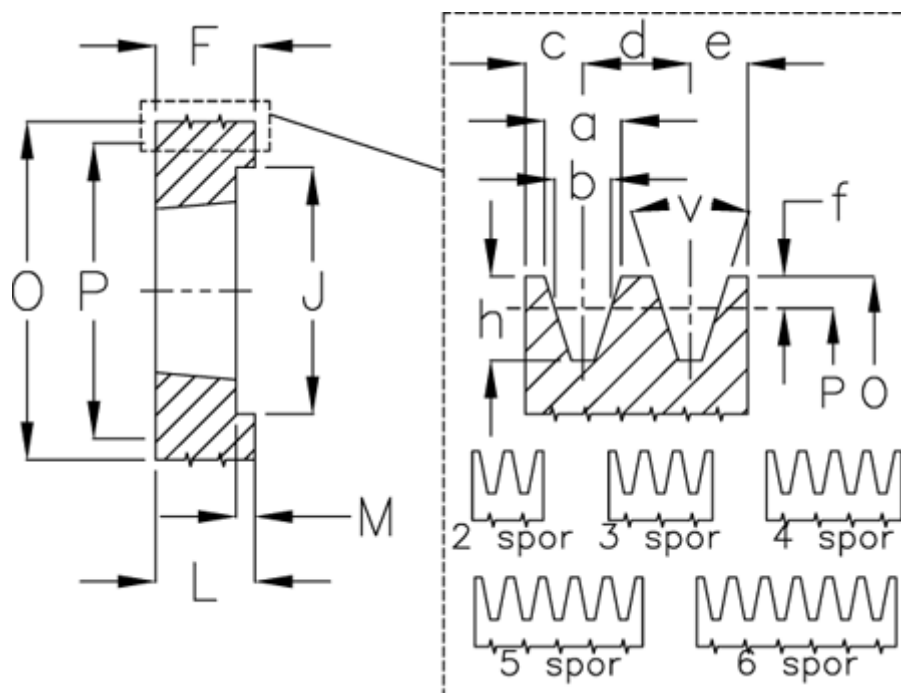

Varenummer: 604113015006
 Beskrivelse: Kileremsskive SPZ 150/6 TL2517

Mål

a	= 9.7	F	= 76	P	= 150
Antal spor	= 6	For bøsning	= 2517	Type	= SPZ
b	= 8.5	h	= 11.0	v	= 38 grader
Bøsning ø max.	= 60	J	= 121		
c	= 8.0	K	= -		
d	= 12	L	= 45		
e	= 8.0	m	= 31.0		
f	= 2.0	O	= 154.0		